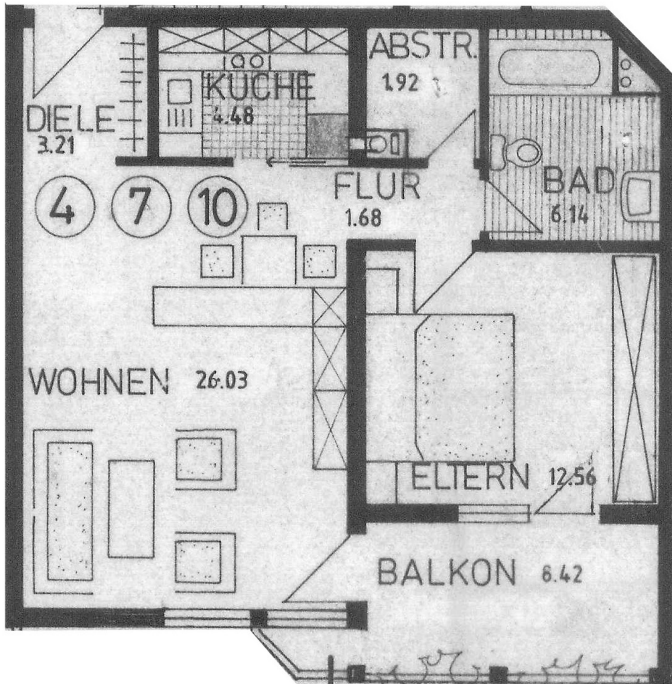

Wohnung 04

Erdgeschoss Mitte

Wohnen	26,03 qm
Küche	4,48 qm
Bad	6,14 qm
Eltern	12,56 qm
Abstellraum 1	1,92 qm
Diele/Flur	4,89 qm
Balkon (1/2 angesetzt)	8,42 qm
Gesamt	ca. 60,23 qm