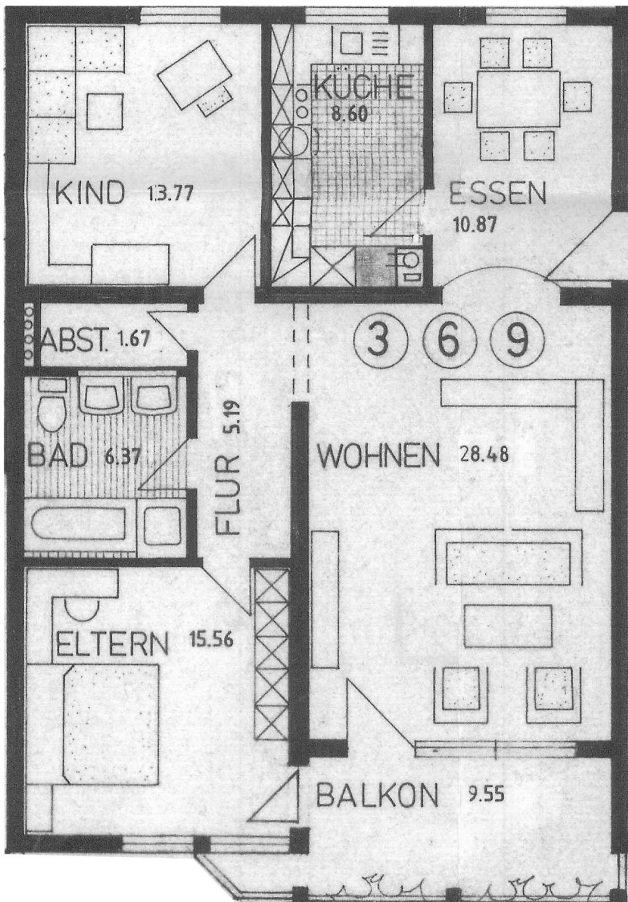

Wohnung 06

1. Obergeschoss links

| | |
|------------------------|---------------------|
| Wohnen | 28,48 qm |
| Küche | 8,6 qm |
| Kind | 13,77 qm |
| Bad | 6,37 qm |
| Eltern | 15,56 qm |
| Abstellraum 1 | 1,67 qm |
| Essen | 10,87 qm |
| Flur | 5,19 qm |
| Balkon (1/2 angesetzt) | 9,55 qm |
| Gesamt | ca. 95,29 qm |