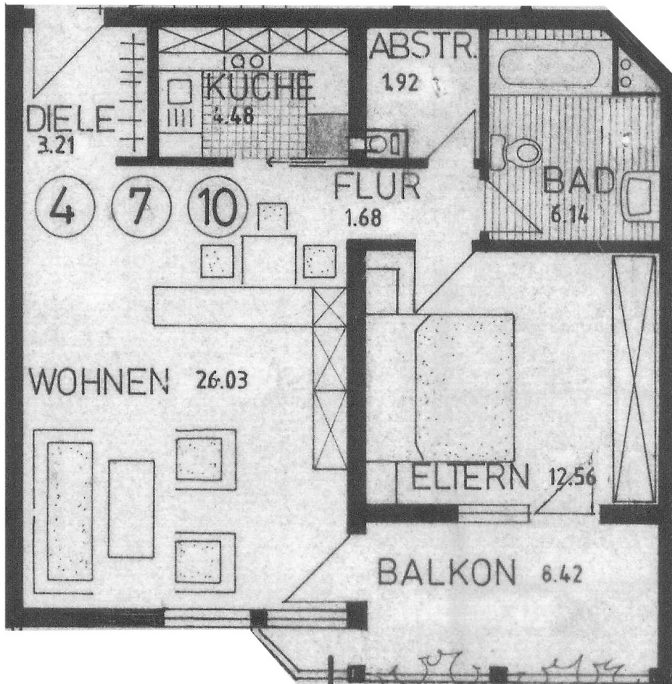

Wohnung 07

1. Obergeschoss Mitte

Wohnen	26,03 qm
Küche	4,48 qm
Bad	6,14 qm
Eltern	12,56 qm
Abstellraum 1	1,92 qm
Diele/Flur	4,89 qm
Balkon (1/2 angesetzt)	8,42 qm
Gesamt	ca. 60,23 qm