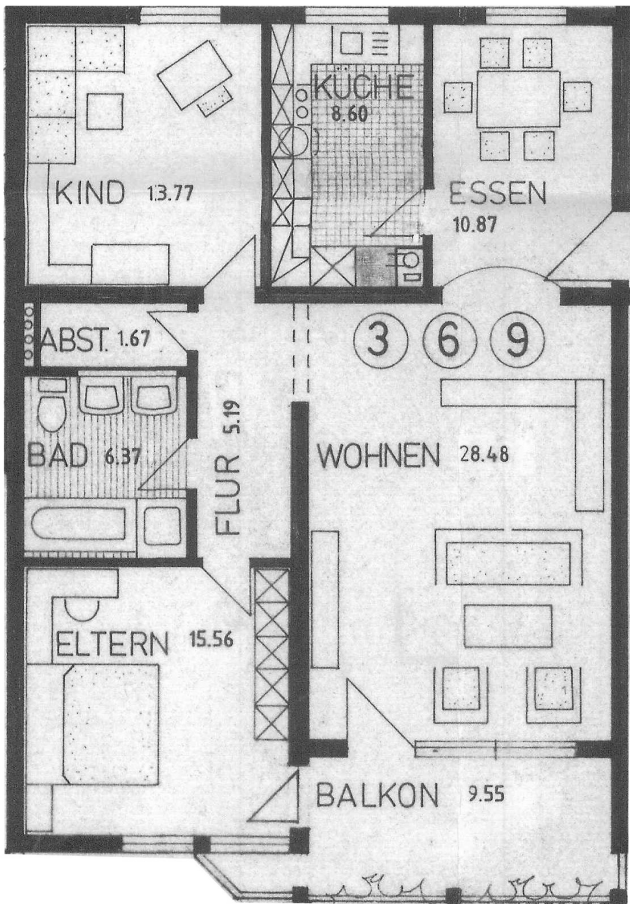

Wohnung 09

2. Obergeschoss links

Wohnen	28,48 qm
Küche	8,6 qm
Kind	13,77 qm
Bad	6,37 qm
Eltern	15,56 qm
Abstellraum 1	1,67 qm
Essen	10,87 qm
Flur	5,19 qm
Balkon (1/2 angesetzt)	9,55 qm
Gesamt	ca. 95,29 qm