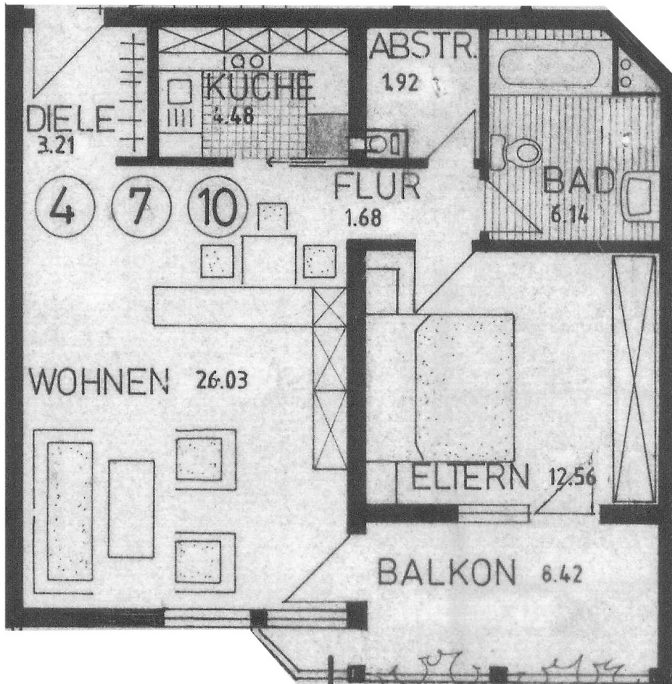

Wohnung 10

2. Obergeschoss Mitte

Wohnen	26,03 qm
Küche	4,48 qm
Bad	6,14 qm
Eltern	12,56 qm
Abstellraum 1	1,92 qm
Diele/Flur	4,89 qm
Balkon (1/2 angesetzt)	8,42 qm
Gesamt	ca. 60,23 qm