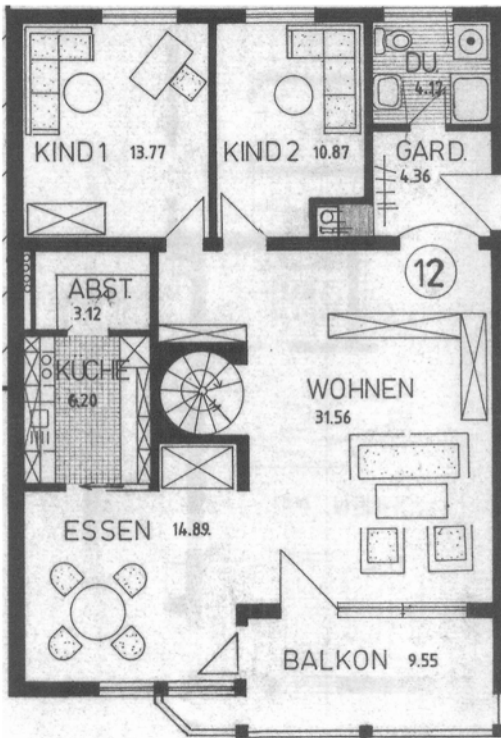

Wohnung 12

Maisonettwohnung 3./4.OG links

Wohnen/Essen	46,45 qm
Küche	6,20 qm
Kind 1	13,77 qm
Kind 2	10,87 qm
Abstellraum 1+2	4,82 qm
Garderobe	4,36 qm
Bad mit Dusche	4,12 qm
Bad mit Wanne	7,04 qm
Schlafzimmer 1	22,81 qm
Schlafzimmer 2	18,06 qm
Flur	8,45 qm
Balkon (1/2 angesetzt)	9,55 qm
Terrasse (1/2 angesetzt)	14,21 qm
Gesamt	ca. 158,94 qm