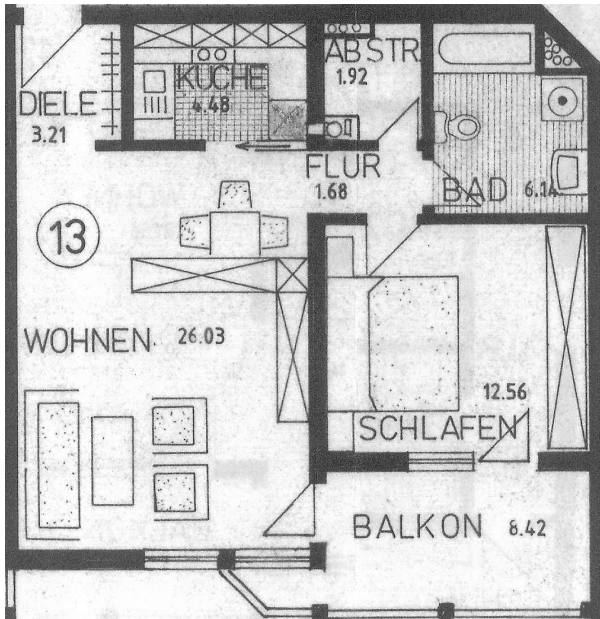

Wohnung 13

3. Obergeschoss Mitte

Wohnen	26,03 qm
Küche	4,48 qm
Bad	6,14 qm
Eltern	12,56 qm
Abstellraum 1	1,92 qm
Diele/Flur	4,89 qm
Balkon (1/2 angesetzt)	8,42 qm
Gesamt	ca. 60,23 qm