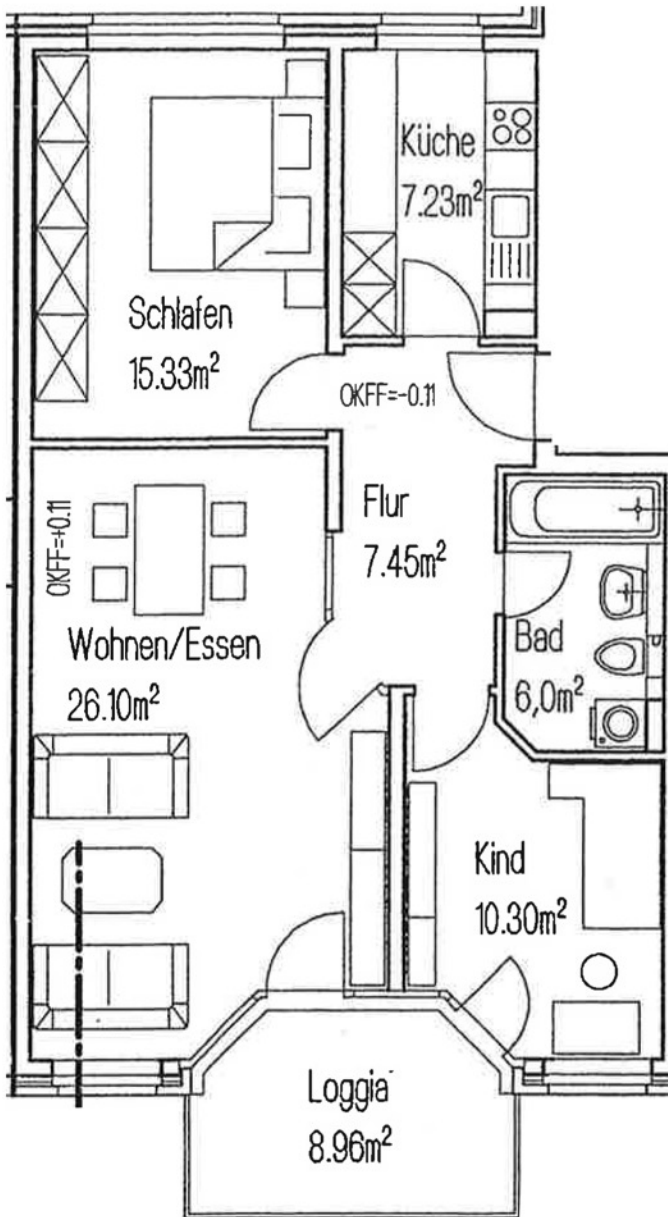

Wohnung 04

1. Obergeschoss rechts

Wohnen	26,10 qm
Küche	7,23 qm
Schlafzimmer	15,33 qm
Bad	6,0 qm
Flur	7,45 qm
Kind	10,30 qm
Loggia (1/2 angesetzt)	8,96 qm
Gesamt	ca. 76,89 qm