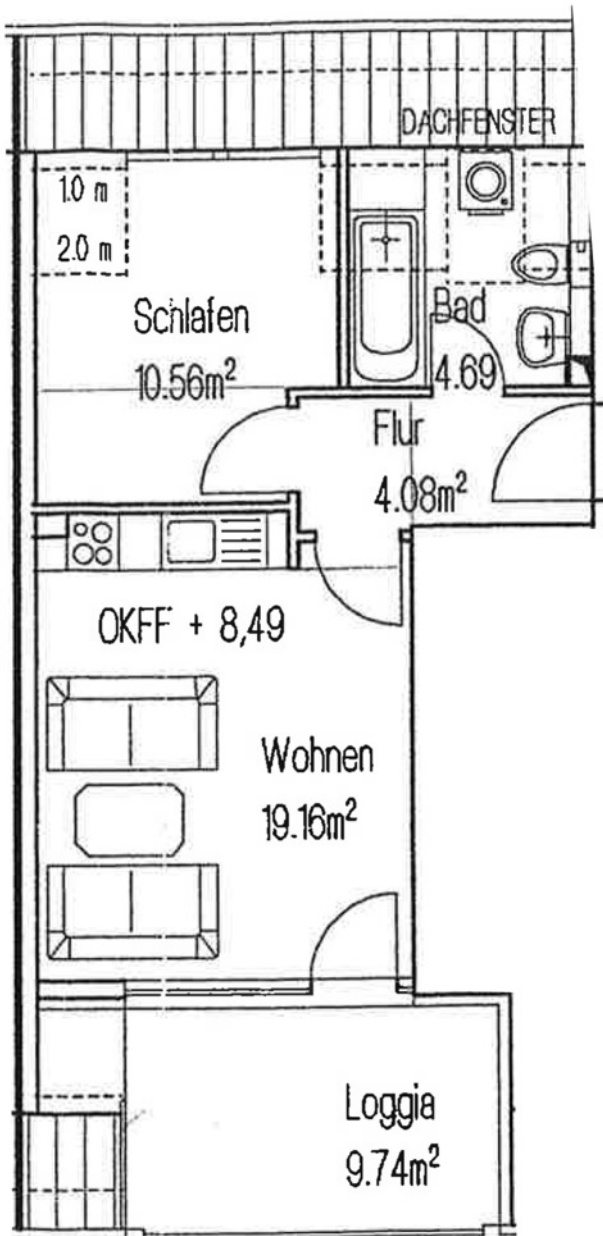

## Wohnung 08

Dachgeschoss rechts

Wohnküche	19,16 qm
Schlafzimmer	10,56 qm
Bad	4,69 qm
Flur	4,08 qm
Loggia (1/2 angesetzt)	9,74 qm
<b>Gesamt</b>	<b>ca. 43,72 qm</b>