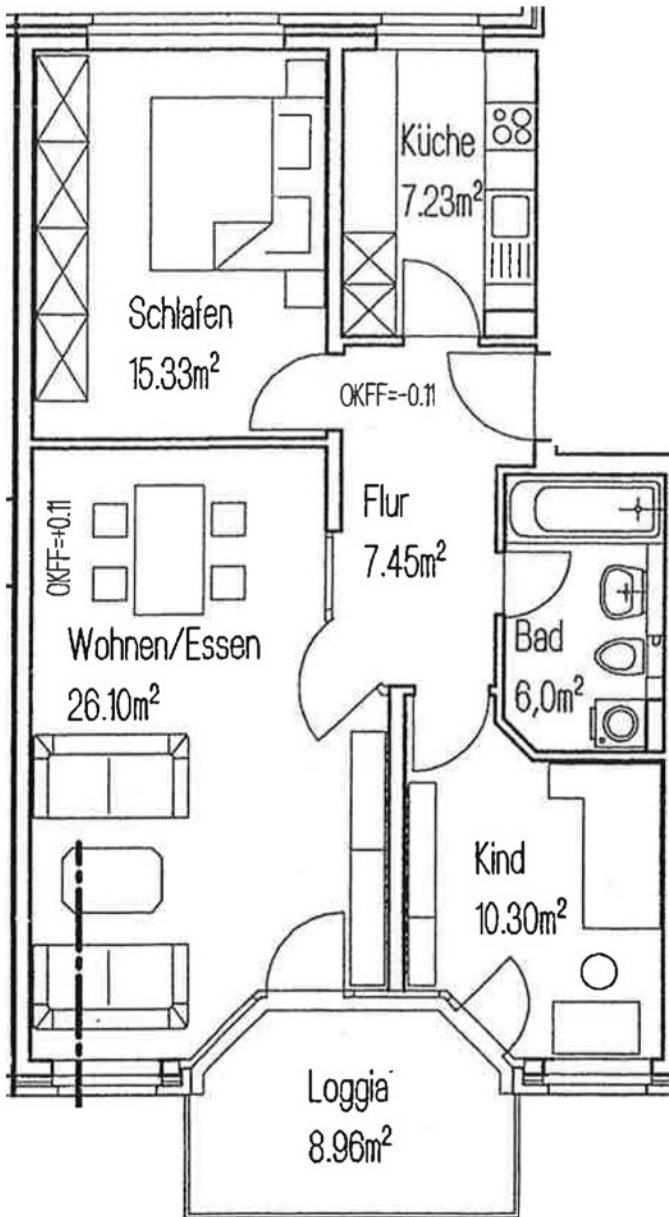

Wohnung 02

Erdgeschoss rechts

Wohnen	26,10 qm
Küche	7,23 qm
Schlafzimmer	15,33 qm
Bad	6,0 qm
Flur	7,45 qm
Kind	10,30 qm
Loggia (1/2 angesetzt)	8,96 qm
Gesamt	ca. 76,89 qm