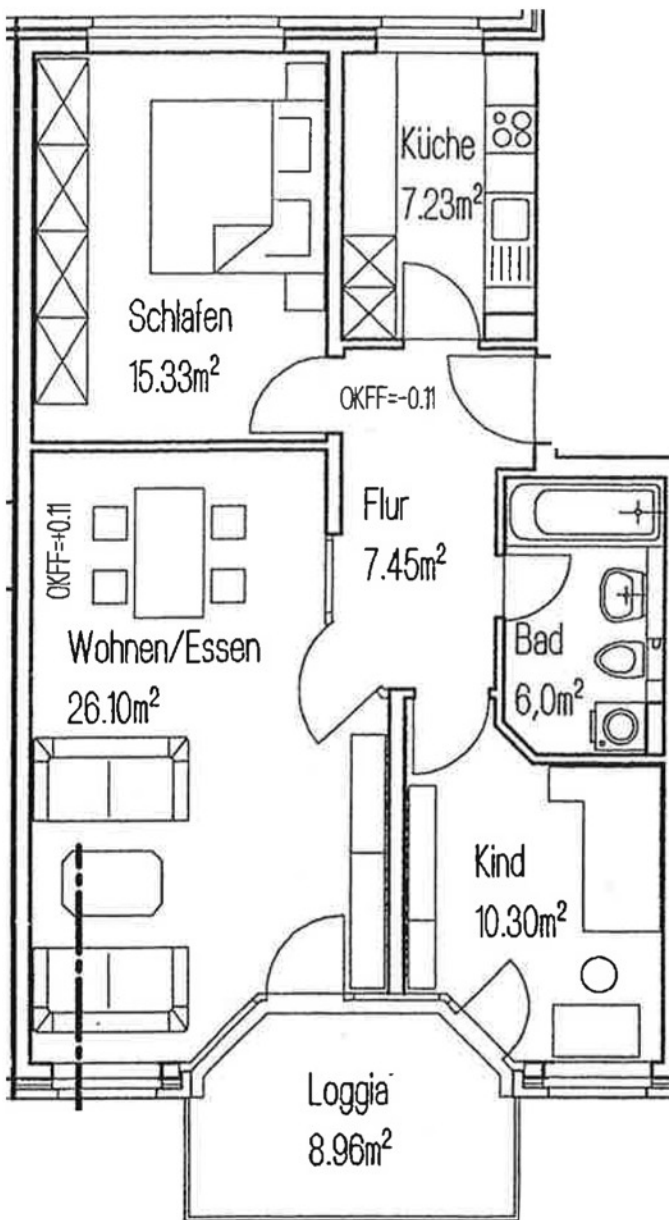

## Wohnung 06

### 2. Obergeschoss rechts

|                        |                     |
|------------------------|---------------------|
| Wohnen                 | 26,10 qm            |
| Küche                  | 7,23 qm             |
| Schlafzimmer           | 15,33 qm            |
| Bad                    | 6,0 qm              |
| Flur                   | 7,45 qm             |
| Kind                   | 10,30 qm            |
| Loggia (1/2 angesetzt) | 8,96 qm             |
| <b>Gesamt</b>          | <b>ca. 76,89 qm</b> |