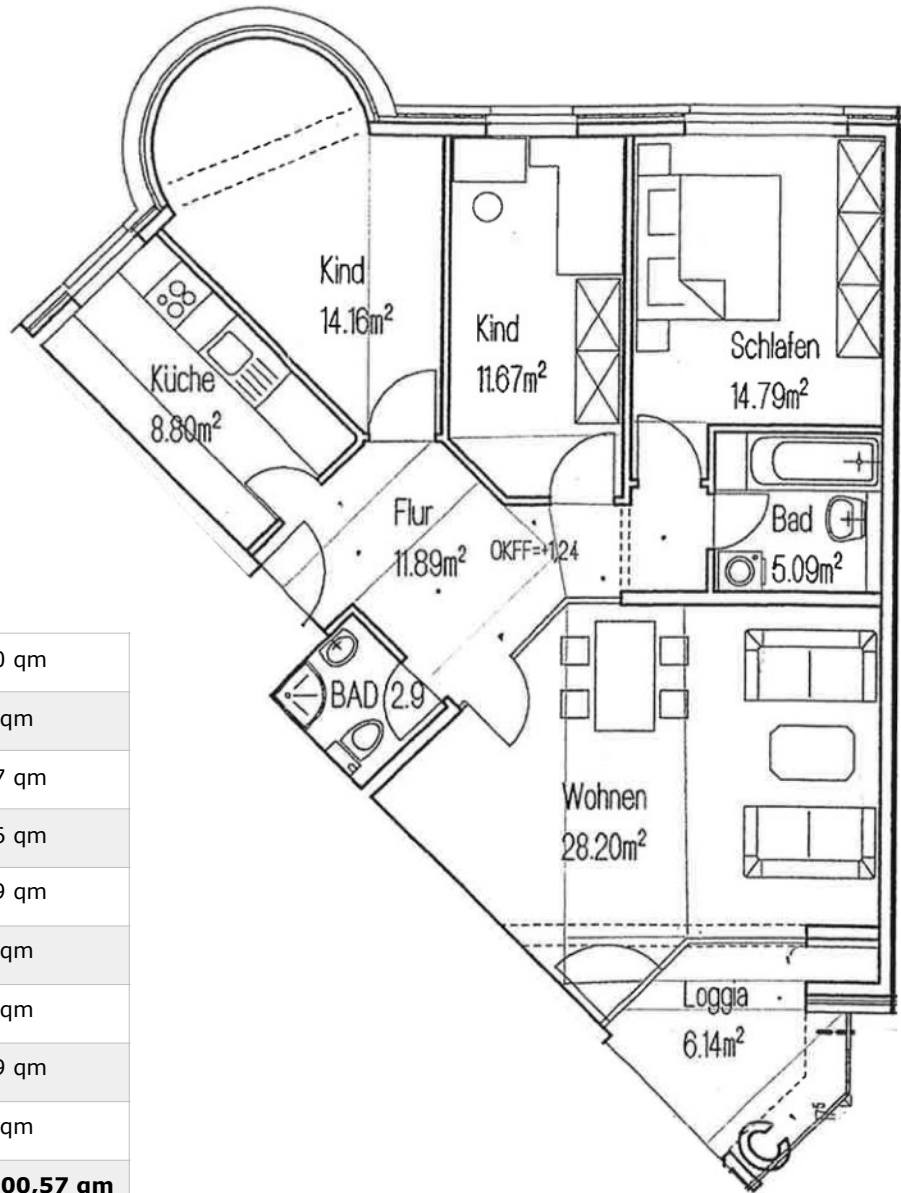

Wohnung 01

1. Obergeschoss links

Wohnen	28,20 qm
Küche	8,80 qm
Kind 1	11,67 qm
Kind 2	14,16 qm
Schlafzimmer	14,79 qm
Bad 1	5,09 qm
Bad 2	2,90 qm
Diele	11,89 qm
Loggia (1/2 angesetzt)	6,14 qm
Gesamt	ca. 100,57 qm