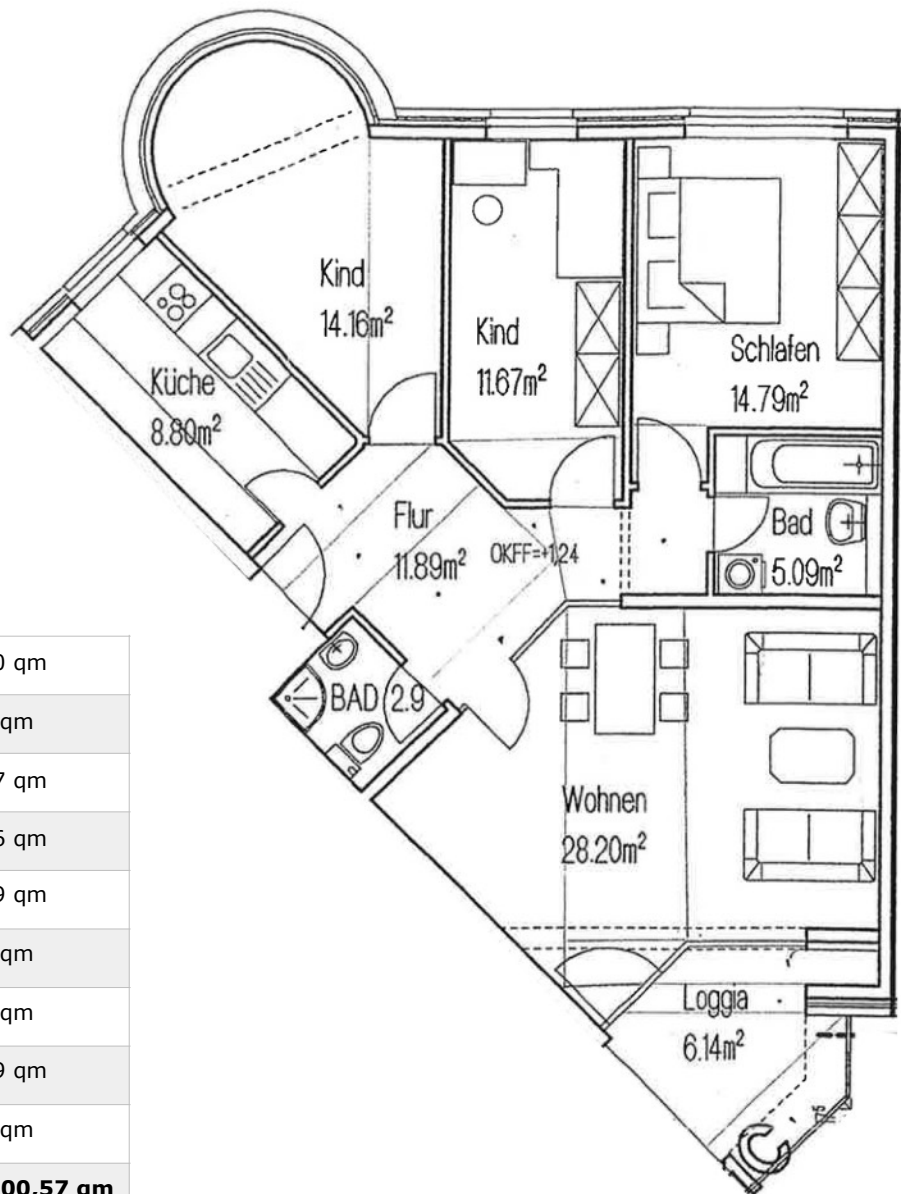

Wohnung 04

2. Obergeschoss links

Wohnen	28,20 qm
Küche	8,80 qm
Kind 1	11,67 qm
Kind 2	14,16 qm
Schlafzimmer	14,79 qm
Bad 1	5,09 qm
Bad 2	2,90 qm
Diele	11,89 qm
Loggia (1/2 angesetzt)	6,14 qm
Gesamt	ca. 100,57 qm